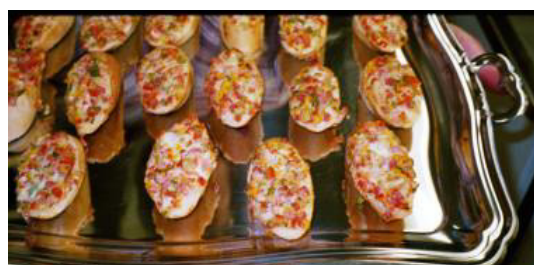

Wir führen noch mehr kalte und warme Getränke, mit oder ohne Alkohol, im Sortiment. Die können Sie sich aus der Getränke- und Kaffeekarte aussuchen.

Happen zum Empfang:

- Verschiedene Pizzabrötchen Preis pro Stück 2,50 €
- Flammkuchenröllchen – Blätterteig mit Frischkäse und Schinkenfüllung Preis pro Stück 2,80 €
- Vegetarische Süßkartoffel-Törtchen mit Ei, Hartkäse und Muskat Preis pro Stück 2,90 €
- Verschiedene belegte halbe Semmeln mit Schinken, Wurst und Käse 3,80 €